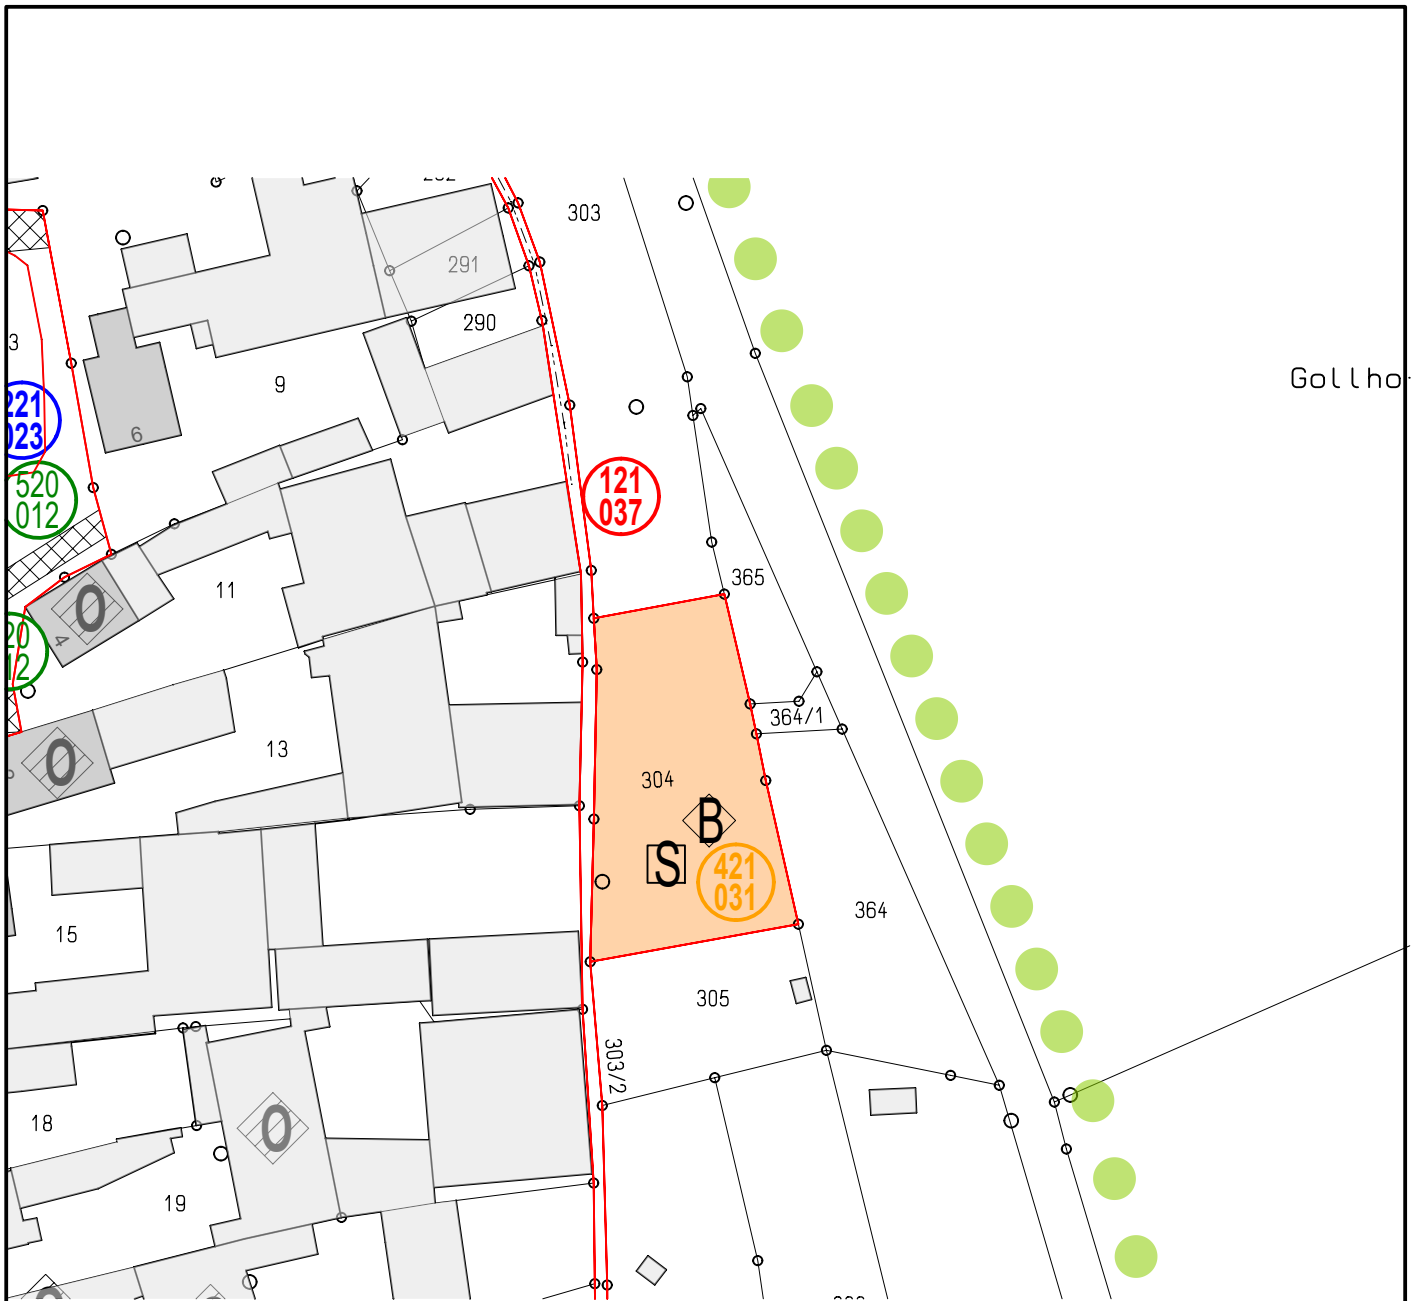

Gollhofen

Dorferneuerung Gollhofen 5
MKZ 421 031
Gänge
Aktionsstelle Osten

M 1:1000 29.11.2022

**LIEBERGER
& SCHWARZ**

Ziegelhüttenweg 10
91438 Bad Windsheim
TEL 09841 - 3113
FAX 09841 - 799 52
info@lieberger-schwarz.de
www.lieberger-schwarz.de